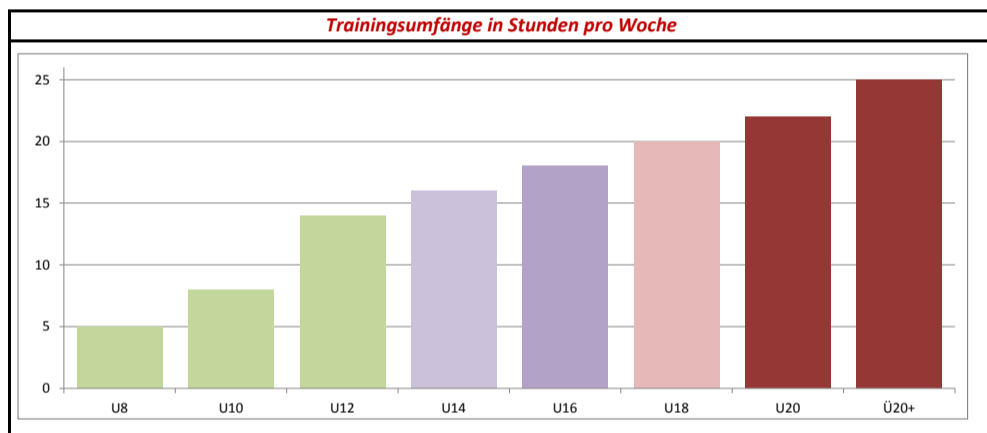

Ski Alpin

Vorarlberger Skiverband
Markus-Sittikus-Str. 5, 6845 Hohenems

Telefon: +43 664 1105153
Mail: office@vski.at

<http://www.vski.at/>

Kaderstruktur		Entwicklungsstufen		Träger / Einrichtungen	
		Welche Trainer		Österreichischer Skiverband (ÖSV): Vorarlberger Skiverband (VSV) Leistungszentren: - Landessportzentrum Dornbirn - SMS Schruns - Sportgymnasium Dornbirn - Skigymnasium Stams - HLA für Tourismus und Ski Bad Hofgastein - Ski-HAK/Hasch Schladming - Skigymnasium Saalfelden Bezirke: - siehe Homepage Vereine: - siehe Homepage	
		Nationaltrainer / Verbandstrainer			Wettkämpfe
		Nationaltrainer / Verbandstrainer			International
		ÖSV Trainer / Verbandstrainer / Bezirkstrainer			International
		Verbandstrainer / Bezirkstrainer			Vorarlberg, AUT, CH, D und teils International
Verbandstrainer / Bezirkstrainer / Eltern		Vorarlberg, AUT, CH, D			
Vereinstrainer / Eltern		Vorarlberg, AUT, CH, D			
Alter		Internationaler Übergang Nachwuchs -> Elite			
Nachwuchs		Allgemeine Klasse