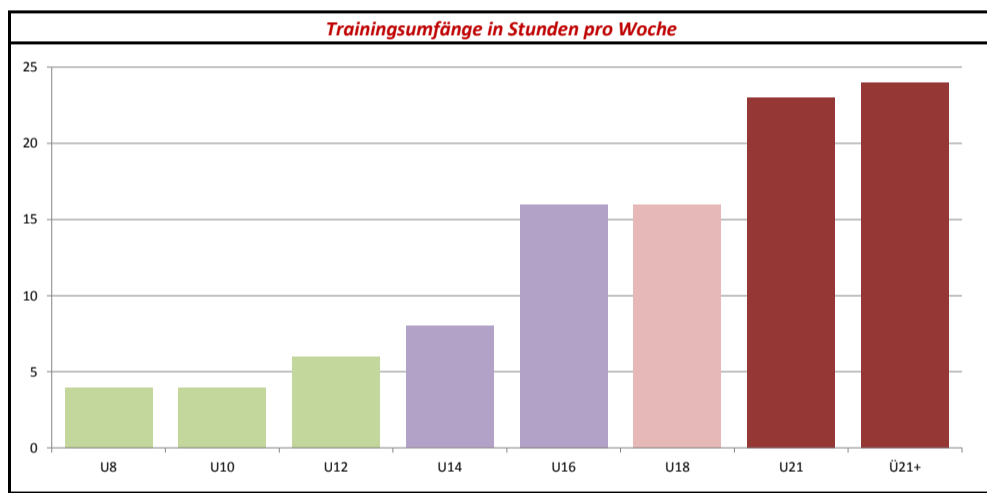

Judo

Judo Landesverband Vorarlberg

Fluh 14
6850 Dornbirn

Telefon: +43 (0)676 6608890
Mail: office@judo-vorarlberg.at

<http://www.judo-vorarlberg.at>

Kaderstruktur															Entwicklungsstufen		Träger / Einrichtungen																																																																																																
															Welche Trainer	Wettkämpfe	Österreichischer Judoverband (ÖJV): Judo Landesverband Vorarlberg Leistungszentren: - LZ Hohenems - Sportgymnasium Dornbirn Vereine: - Bregenz - Dornbirn - Hohenems - Feldkirch - Montafon																																																																																																
															Nationaltrainer / Verbandstrainer	International																																																																																																	
															Jugend- bzw. Junioren Nationaltrainer / Verbandstrainer	EU/International																																																																																																	
															Verbandstrainer / Bezirkstrainer / Vereinstrainer	EU, AUT																																																																																																	
															Verbandstrainer / Vereinstrainer	EU, AUT																																																																																																	
Alter															Vereinsarbeit	Verbandsarbeit	ÖJV Verbandsarbeit																																																																																																
6						7						8						9						10						11						12						13						14						15						16						17						18						19						20						21						22						23						24+					
Nachwuchs															Allgemeine Klasse															Internationaler Übergang Nachwuchs -> Spitzensport